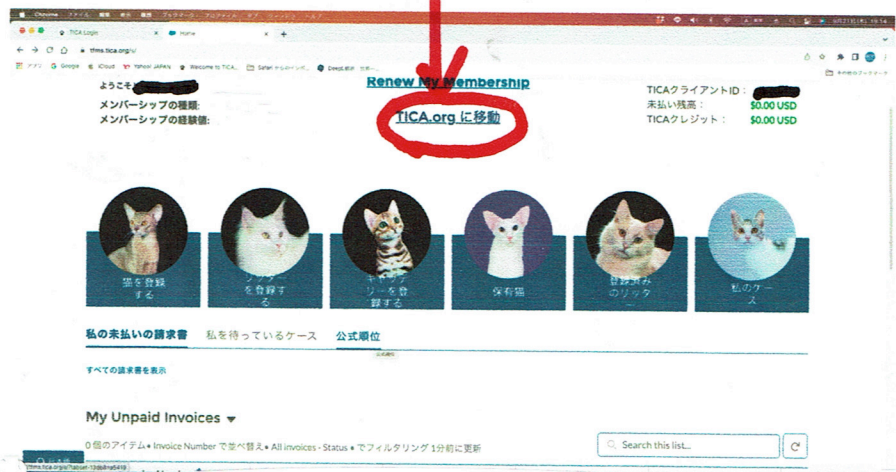

## TFMS(TICA Feline Management System)に新たな機能が加わりました。

TICA のオンラインシステム・TFMS (TICA Feline Management System)にアカウントをお持ちの皆様は ログイン時 今まで表示されていなかった **TICA.org に移動** という表示があることにお気づきでしょうか。こちらから現在の猫のランキングを見ることができます。

### TICAorg に移動をクイック

公式順位から知りたい箇所を選ぶ  
リジョン順位・猫種を選択できます。